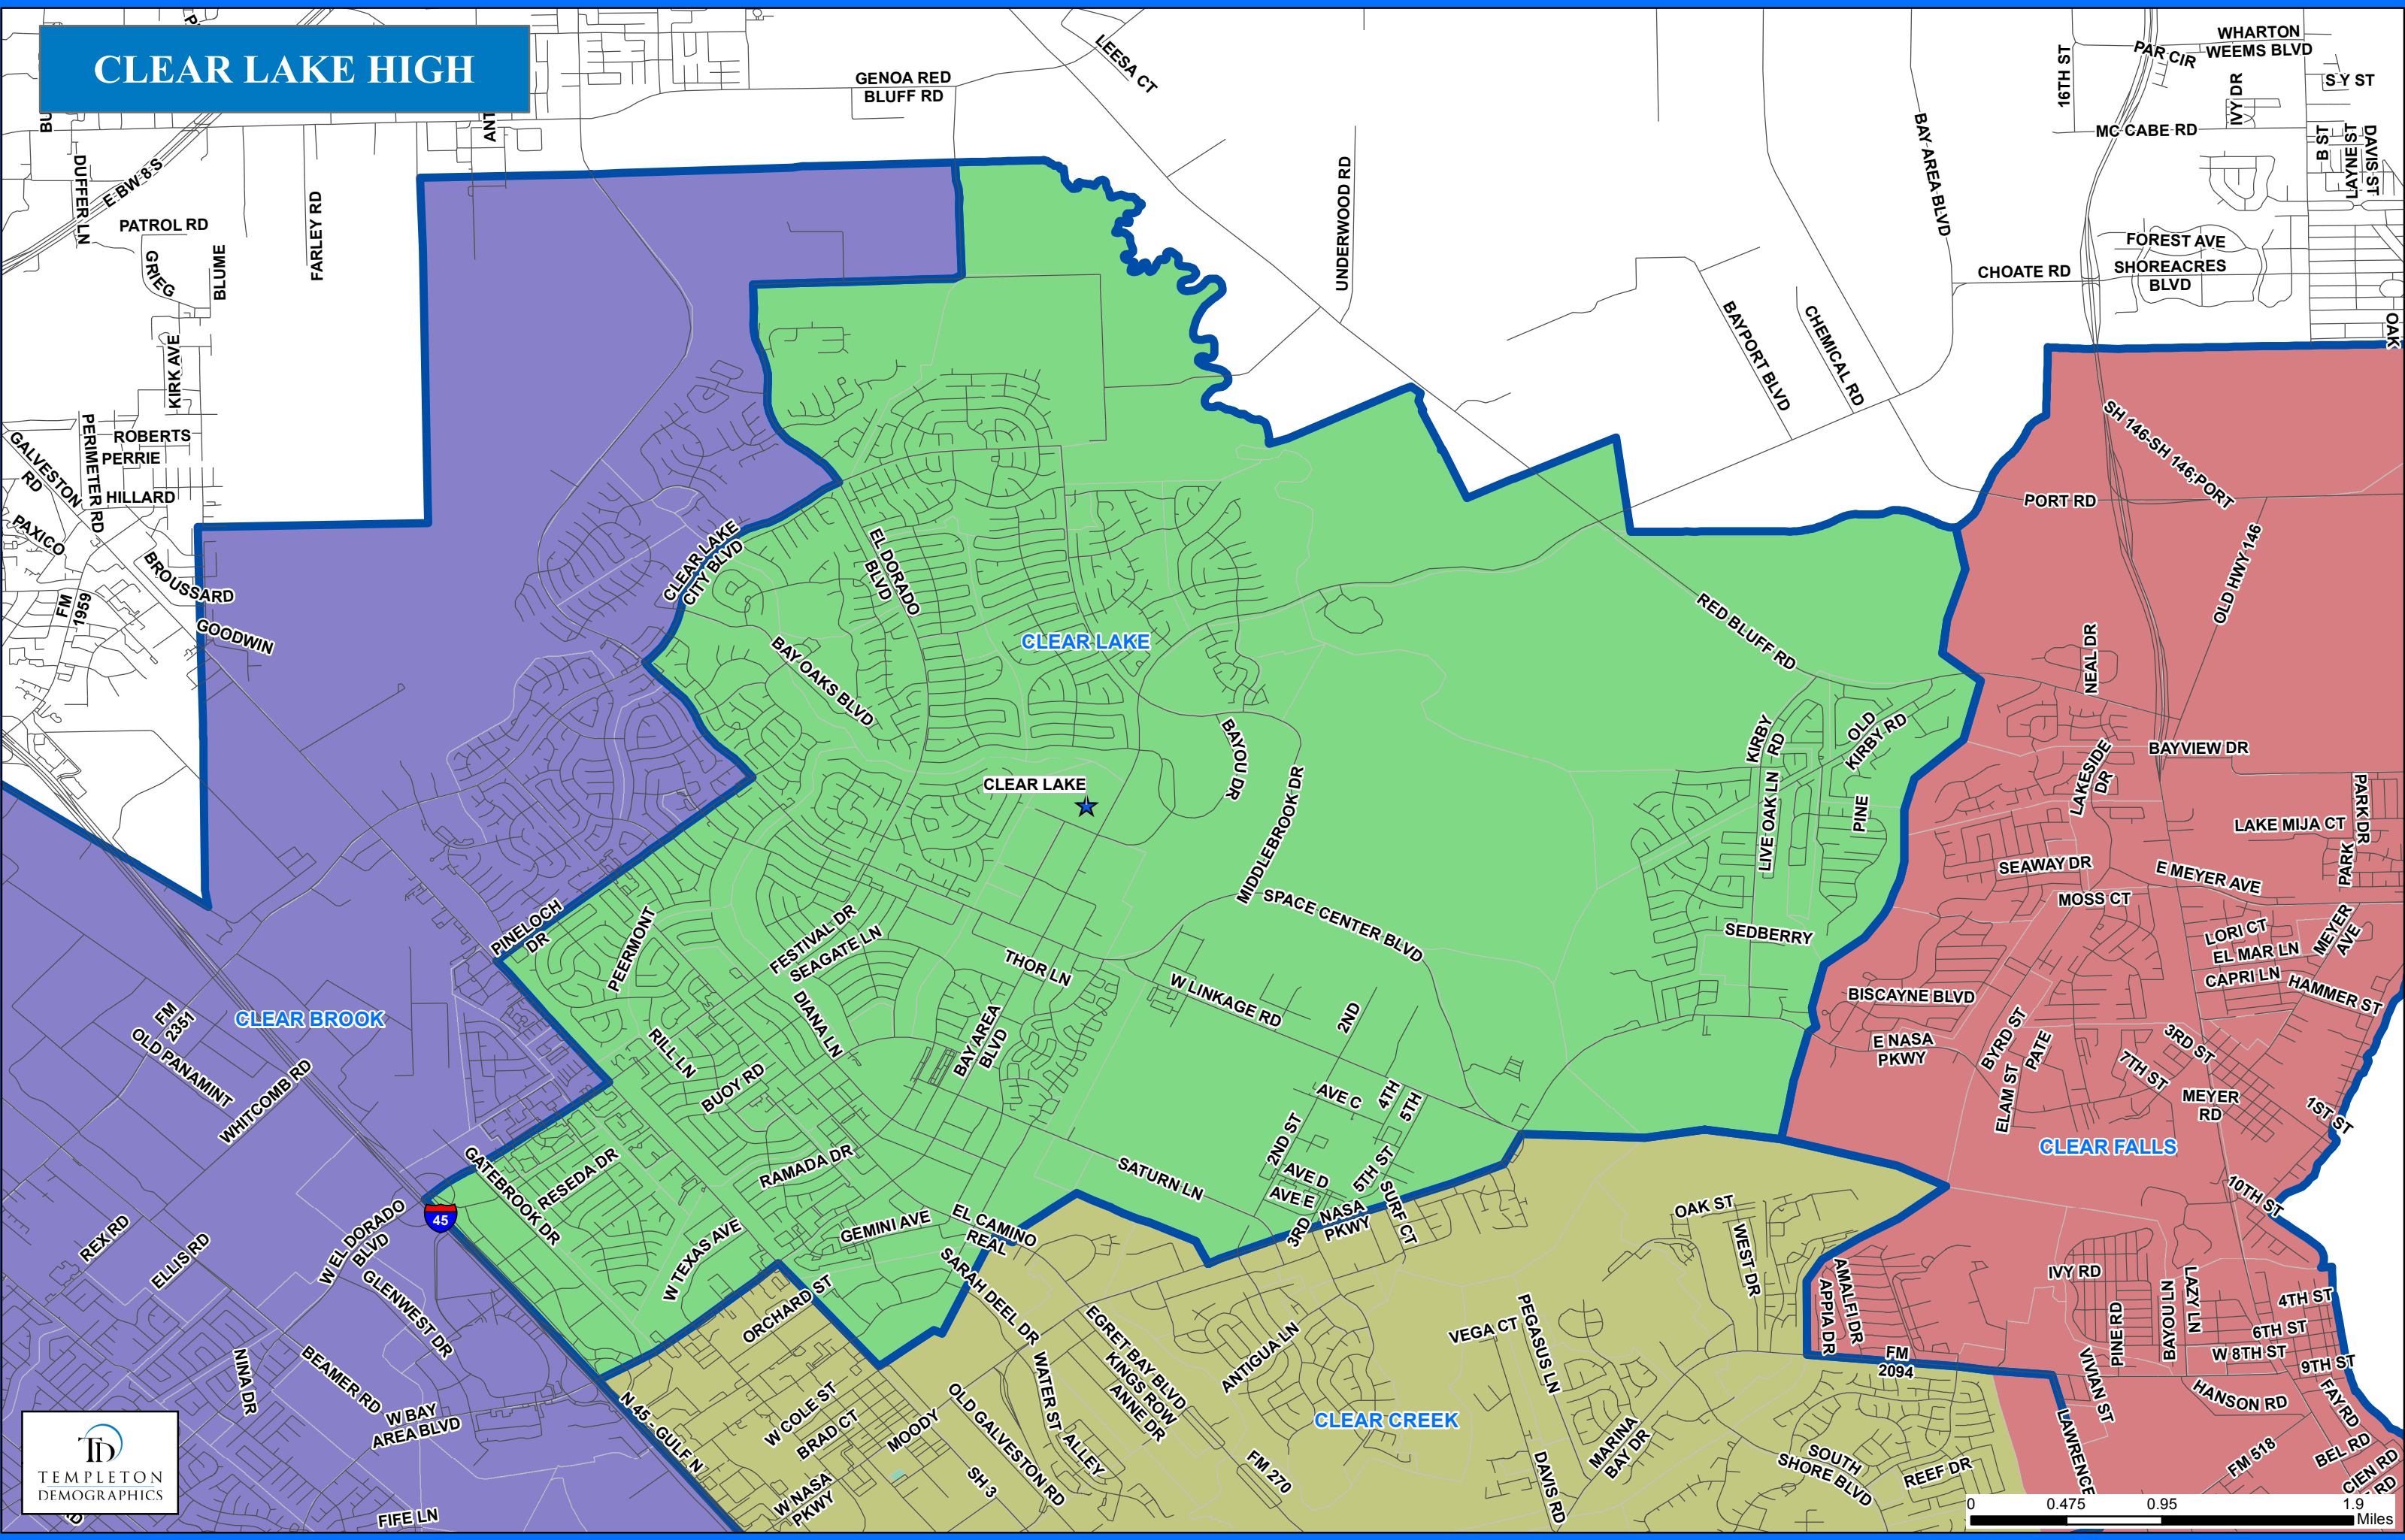

# CLEAR LAKE HIGH

0 0.475 0.95 1.9 Miles